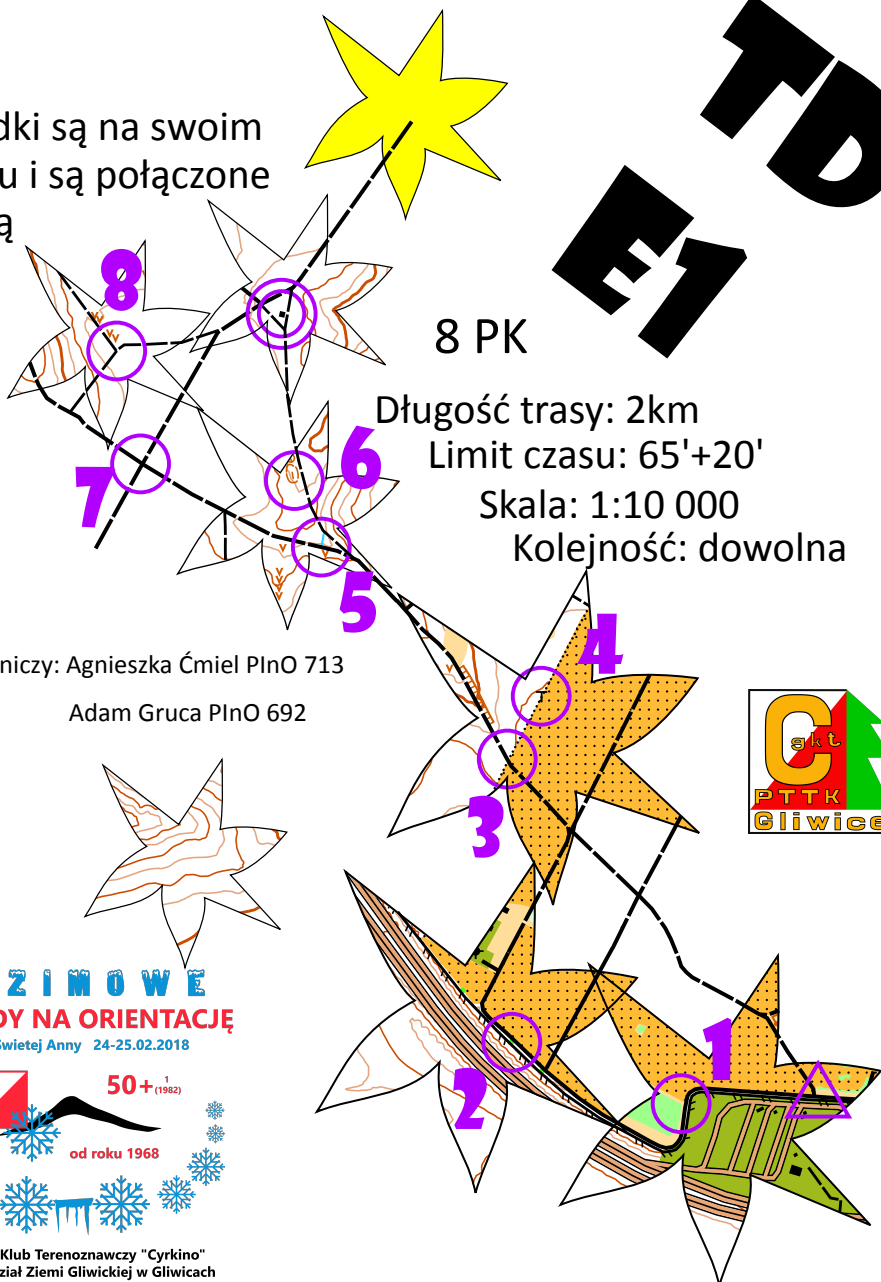

# GWIAZDOZBIÓR MAPY

Gwiazdki są na swoim miejscu i są połączone drożnią

8 PK

Długość trasy: 2km

Limit czasu: 65'+20'

Skala: 1:10 000

Kolejność: dowolna

Budowniczy: Agnieszka Ćmiel PlnO 713

Adam Gruca PlnO 692

**L ZIMOWE**  
**ZAWODY NA ORIENTACJĘ**

Góra Świętej Anny 24-25.02.2018

Gliwicki Klub Terenoznawczy "Cyrkino"  
PTTK Oddział Ziemi Gliwickiej w Gliwicach

Po polach można poruszać się wyłącznie drogami!